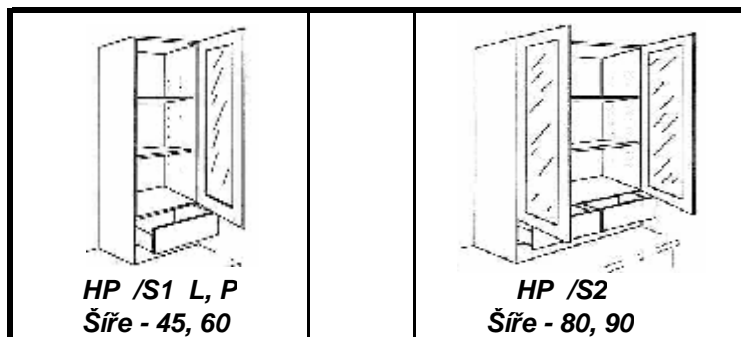

- standardní výška 713mm - označení " S "
- zvýšená výška 793 mm - označení " SV "
- hloubka zúžená na 350mm - označení " SH " (mimo zásuvkových skříněk)

| | | |
|---|---|---|
|  |  |  |
| S /N1 Šíře - 45, 60 | S /N2 Šíře - 45, 60 | S60/L1 P, L Lednice vč. závěsů |
|  |  |  |
| S /RD2 L, P Šíře - 70, 80 90, 100 | S /RD1 L, P Šíře - 80, 90 | S /RDU L, P Šíře - 80, 90, 100 |
|  |  |  |
| S /RD90° L, P Šíře - 90, 100 | S /RD45° L, P Šíře - 90, 100 | S /RDU45° L, P Šíře - 90, 100 |
|  |  |  |
| S15/P1 | S /P1 Šíře - 30, 40, 45, 50, 60 | S33/KP1 L, P |
|  |  |  |
| S40/ŽP L, P Žehlicí prkno | S15/X Komplet s výsuvem | S15/P1 + 5xZT Komplet se zásuvkami |
|  |  | |
| S15/P1 + 3xZT Komplet se zásuvkami | S15/P1 + 2xZT Komplet se zásuvkami | |

Při objednání skříní pro vestavné spotřebiče uvádět vždy typ a výrobce!!!

Strana 6

VYSOKÉ SKŘÍNĚ

Vyrábí se ve výškách označených - VN 1344mm

- V 1952mm

- VV 2176mm

SKŘÍNĚ NA PRACOVNÍ DESKU

Vyrábí se ve výšce označené - HP 1210mm, hloubka 320mm