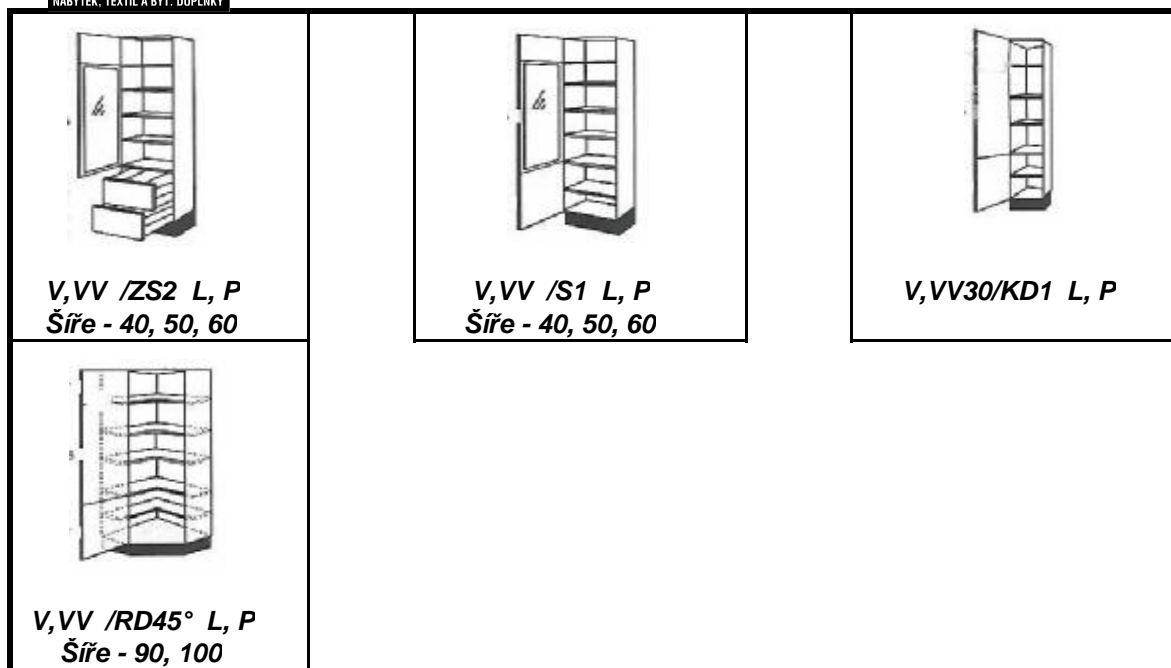

- standardní výška 713mm - označení " S "
- zvýšená výška 793 mm - označení " SV "
- hloubka zúžená na 350mm - označení " SH " (mimo zásuvkových skříněk)

| | | |
|---|---|---|
|  |  |  |
| S /N1 Šíře - 45, 60 | S /N2 Šíře - 45, 60 | S60/L1 P, L Lednice vč. závěsů |
|  |  |  |
| S /RD2 L, P Šíře - 70, 80 90, 100 | S /RD1 L, P Šíře - 80, 90 | S /RDU L, P Šíře - 80, 90, 100 |
|  |  |  |
| S /RD90° L, P Šíře - 90, 100 | S /RD45° L, P Šíře - 90, 100 | S /RDU45° L, P Šíře - 90, 100 |
|  |  |  |
| S15/P1 | S /P1 Šíře - 30, 40, 45, 50, 60 | S33/KP1 L, P |
|  |  |  |
| S40/ŽP L, P Žehlicí prkno | S15/X Komplet s výsuvem | S15/P1 + 5xZT Komplet se zásuvkami |
|  |  | |
| S15/P1 + 3xZT Komplet se zásuvkami | S15/P1 + 2xZT Komplet se zásuvkami | |

Při objednání skříní pro vestavné spotřebiče uvádět vždy typ a výrobce!!!

Strana 6

VYSOKÉ SKŘÍNĚ

Vyrábí se ve výškách označených - VN 1344mm

- V 1952mm

- VV 2176mm

SKŘÍNĚ NA PRACOVNÍ DESKU

Vyrábí se ve výšce označené - HP 1210mm, hloubka 320mm

| | | |
|--|---|---|
|  <p>Pracovní deska Tl. 28 mm</p> |  <p>Pracovní deska Tl. 38 mm</p> |  <p>Vykrývací bok 1 560x833 560x873mm</p> |
|  <p>Vykrývací bok 2 560x833 560x873mm</p> |  <p>LTD. - záda bar výška 830, 870 mm délka dle potřeby</p> |  <p>Vykrývací lišta rovná do 10 cm do 20 cm</p> |
|  <p>Vykrývací lišta pro S60/T1,T2 vč. distančních desek diagonálně 45°</p> |  <p>Vykrývací lišta " L " do 5, 10, 20 cm</p> |  <p>Rampa 1 do 33, 60, 90 cm</p> |
|  <p>Rampa 2 do 33, 50 cm Možno také oblé</p> |  <p>Rampa 3 do 30, 40 cm</p> |  <p>Rampa 4 do 30, 40 cm</p> |
|  <p>Rampa 5 do 33, 50 cm možno profilované provedení MDF 16mm platí pro všechny typy</p> |  <p>SL 2 Soklová lišta - 15,9cm</p> |  <p>SL 1 Soklová lišta - 11,9cm</p> |